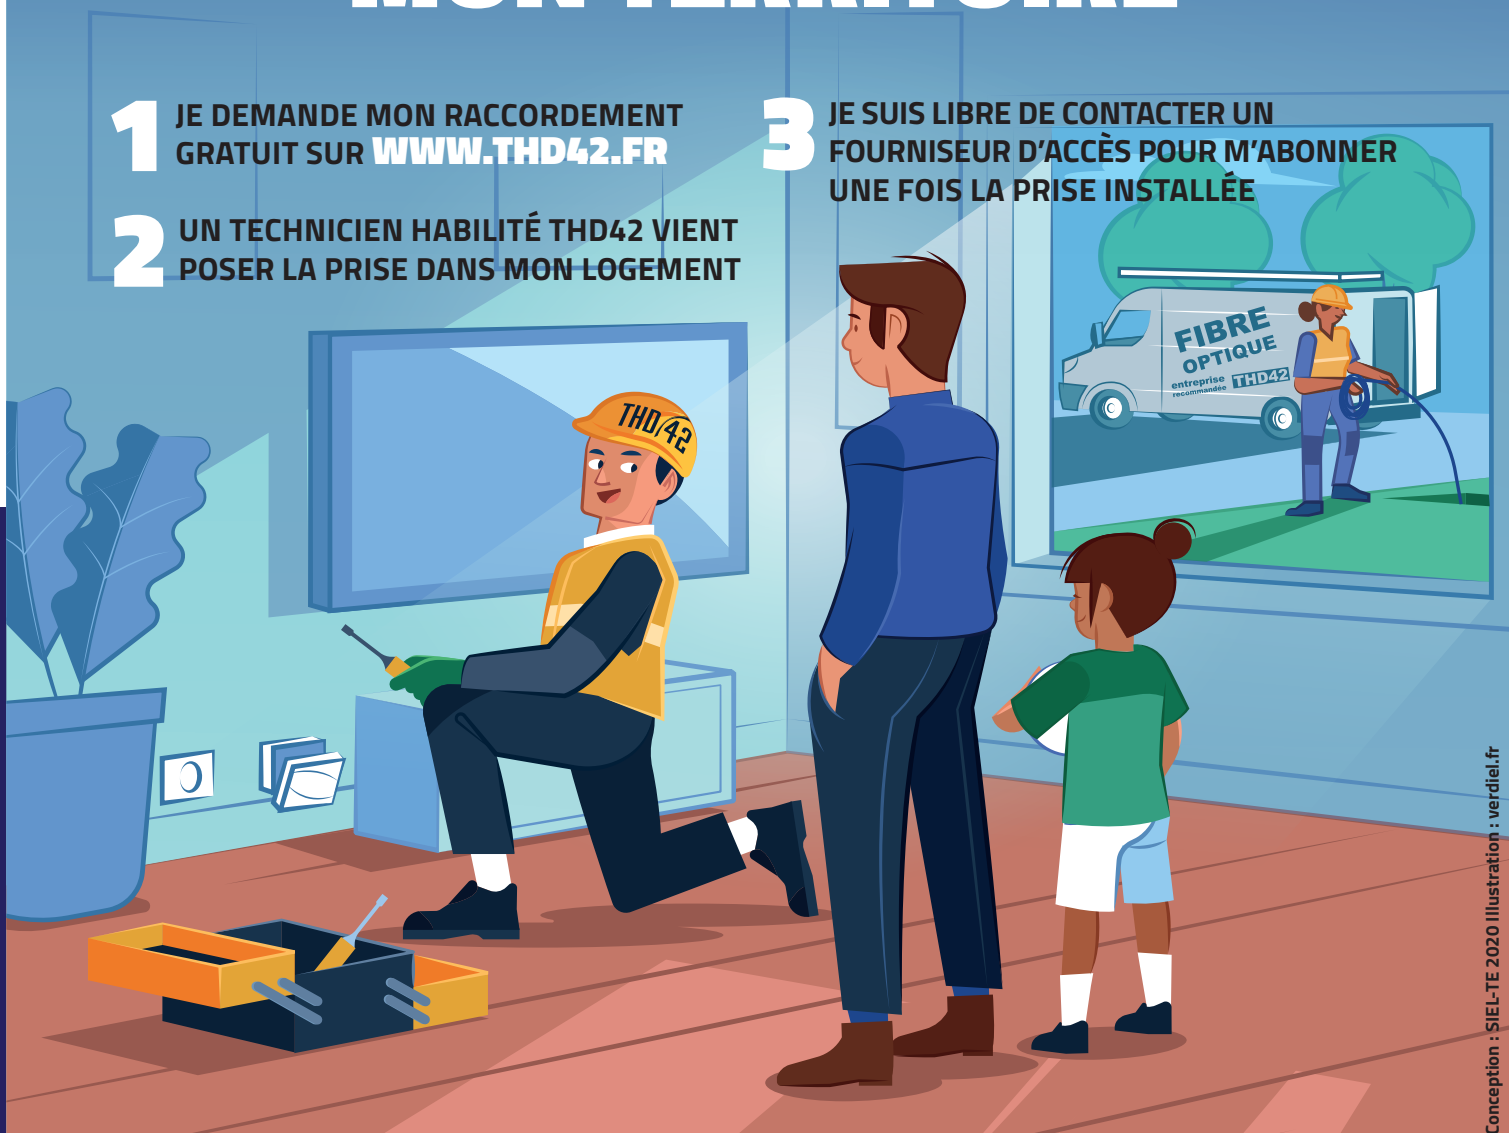

MON RACCORDEMENT À LA FIBRE OPTIQUE
SUR LE RÉSEAU PUBLIC THD42

FIBRE. JE FAIS CONFIANCE AUX ENTREPRISES DE MON TERRITOIRE

1 JE DEMANDE MON RACCORDEMENT
GRATUIT SUR **WWW.TH42.FR**

2 UN TECHNICIEN HABILITÉ THD42 VIENT
POSER LA PRISE DANS MON LOGEMENT

3 JE SUIS LIBRE DE CONTACTER UN
FOURNISSEUR D'ACCÈS POUR M'ABONNER
UNE FOIS LA PRISE INSTALLÉE

En faisant installer gratuitement votre prise spéciale par une entreprise mandatée par THD42, VOUS ÊTES ASSURÉS DE LA QUALITÉ DU TRAVAIL RÉALISÉ
Ces prestataires locaux ont été sélectionnés et sont contrôlés par le SIEL-TE.

04 77 430 855

thd42.fr

Prix d'un appel local

Conception : SIEL-TE 2020 Illustration : verdie.fr

INTERNET TRÈS HAUT DÉBIT
fibre
THD42

roannais
AGGLOMÉRATION

LOIRE
FOREZ
Agglo

SAINT-ÉTIENNE
la métropole

SÉMI
COPLER

Val d'Azergues

Communauté
de Communes
des Monts
du Pilat

FOREZ.ÉST
communauté
de communes

Communauté
de Communes
du Pays d'Izère

Charitéu-Belmont
COMMUNAUTÉ

COMMUNAUTÉ
DE COMMUNES
DU PILAT RHODANNIEN

La Région
Auvergne-Rhône-Alpes

INVESTISSEMENT
D'AVENIR

France
Très Haut Débit
REPUBLIQUE FRANÇAISE

L'EUROPE S'ENGAGE
en région

Auvergne-Rhône-Alpes
www.lafrance.fr

UNION EUROPÉENNE

territoire
d'énergie
LOIRE - SIEL